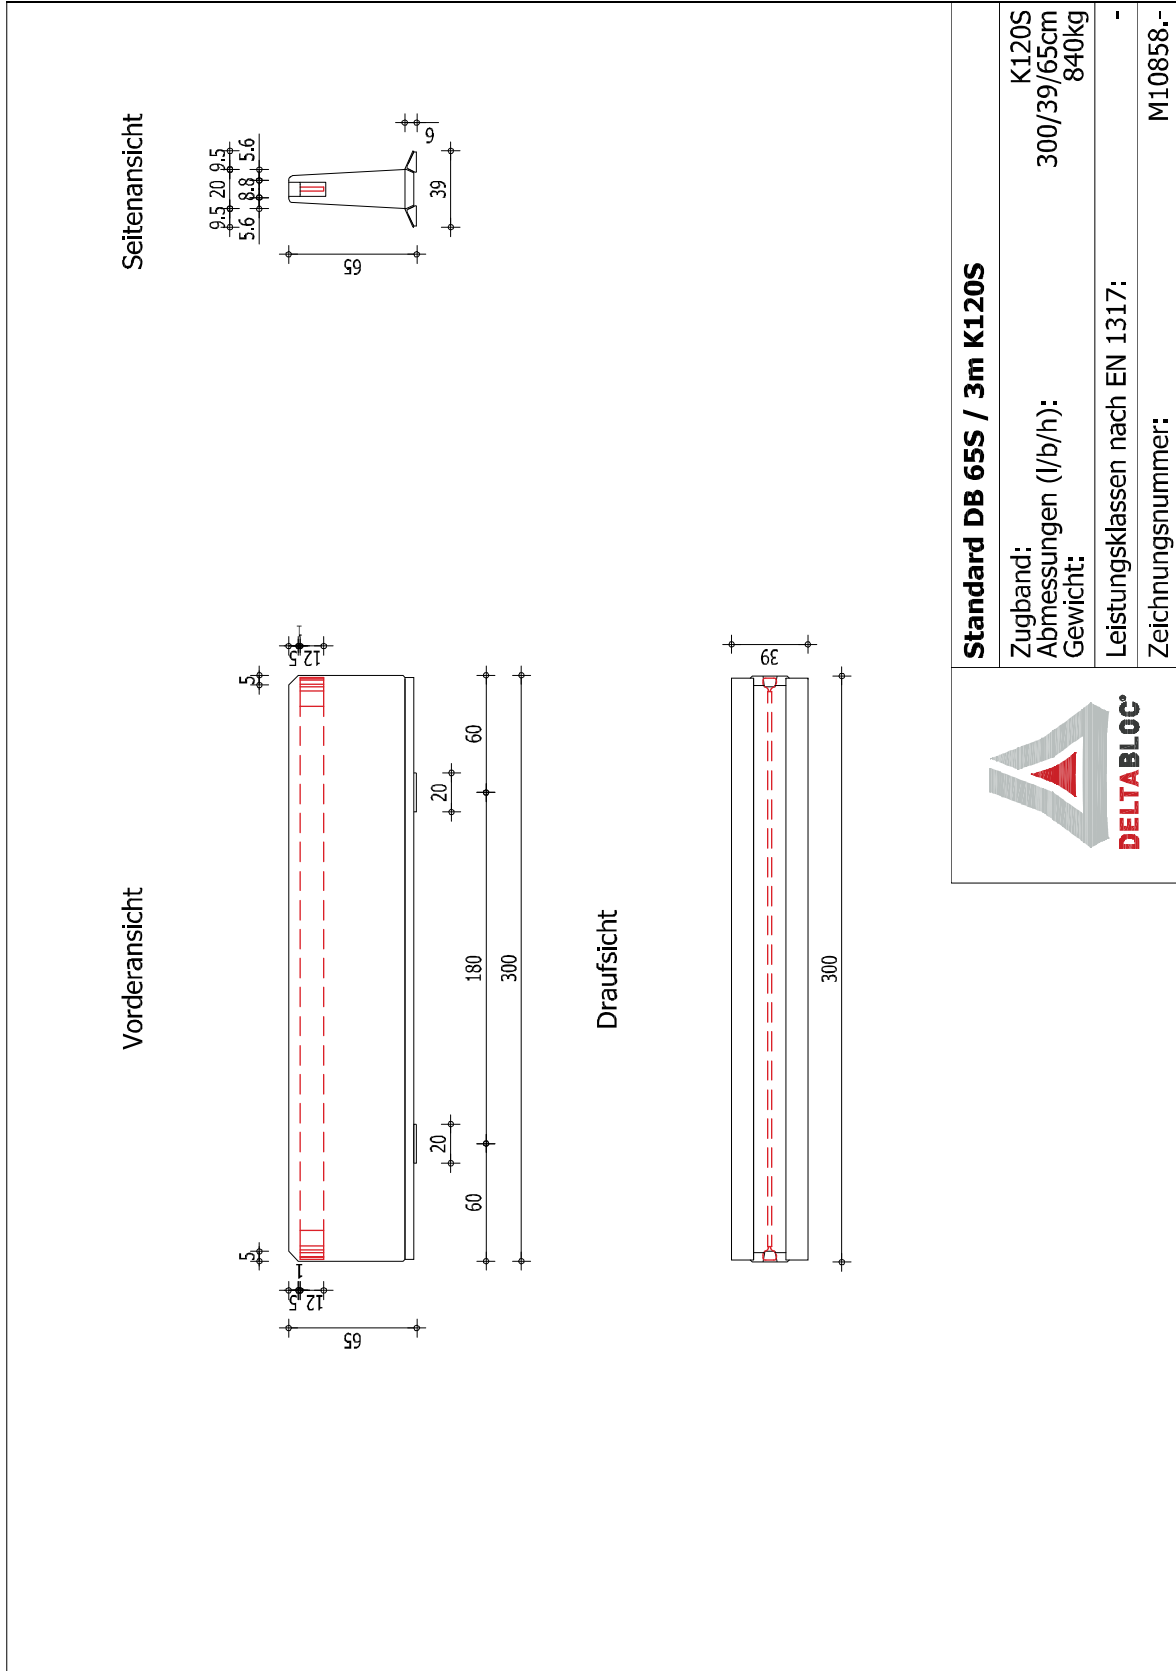

Standard DB 65S / 6m K120S

Standard DB 65S / 3m K120S

Übergang DB 65S - DB 80

transportable Schutzeinrichtung

Rampe DB 65S / 6m