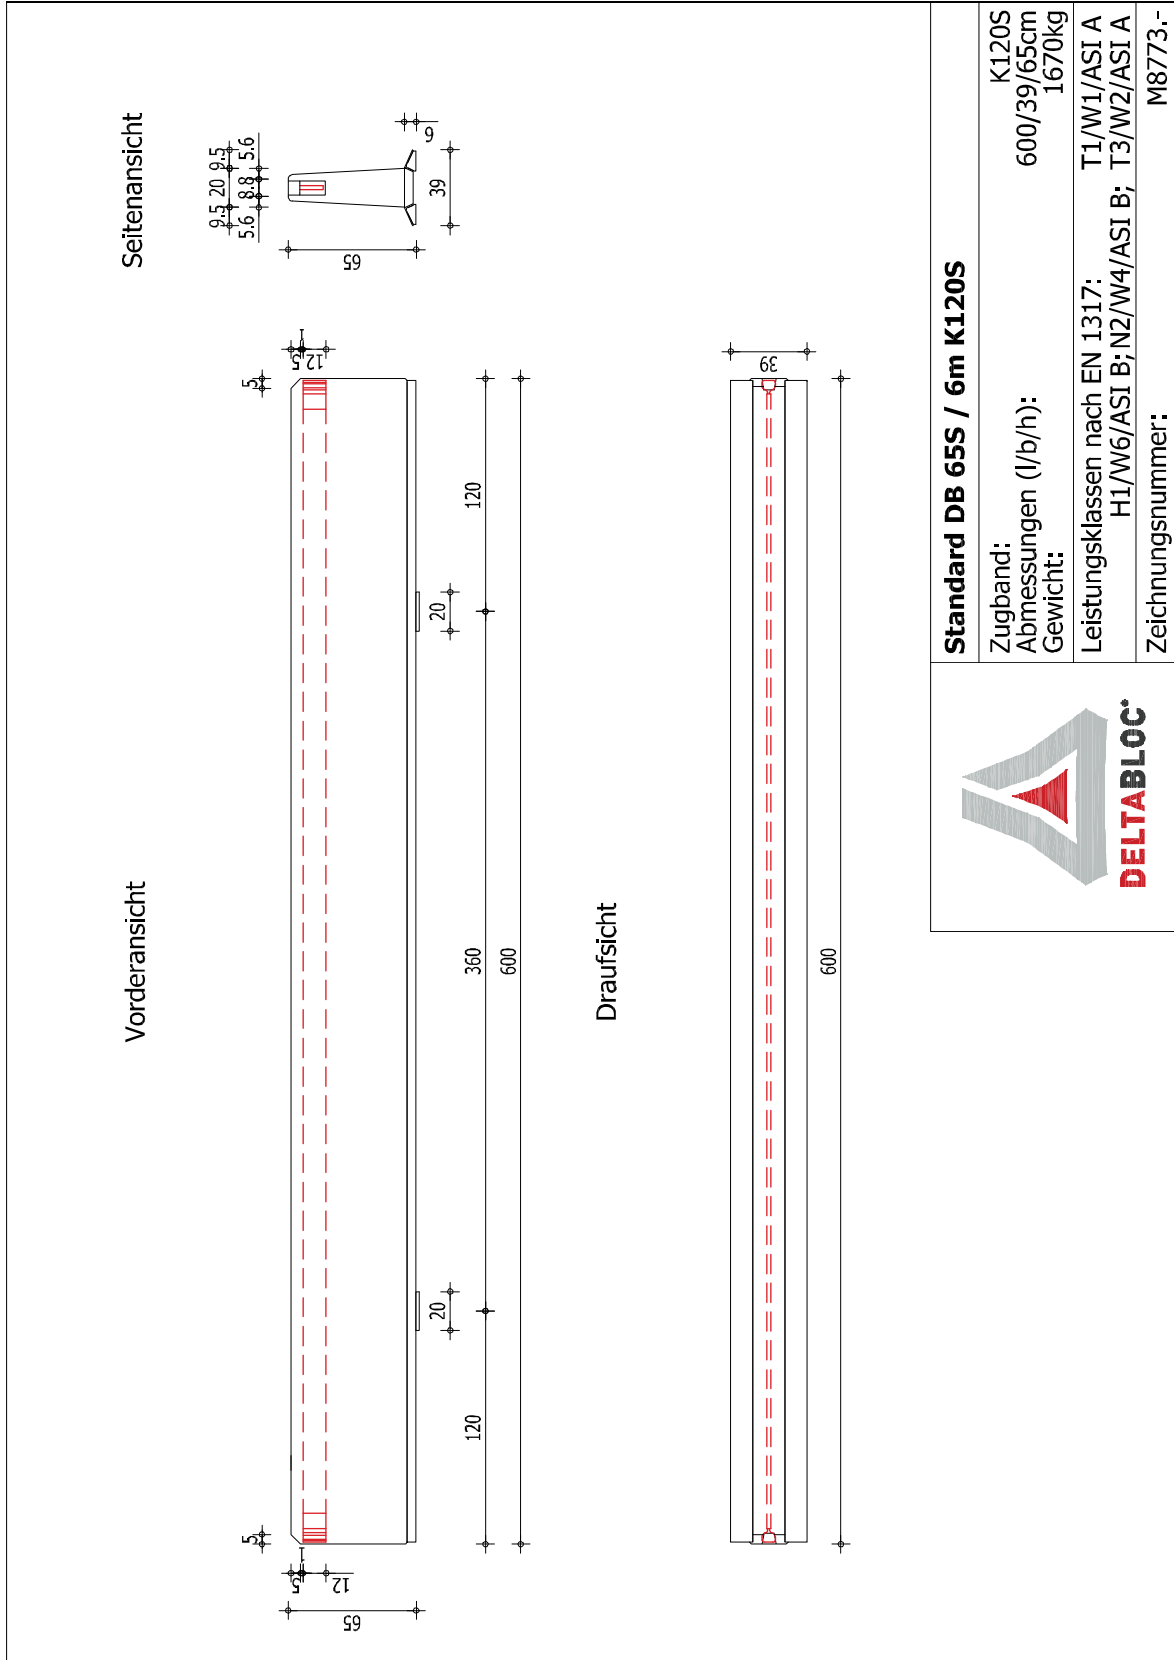

Standard DB 65S / 6m K120S

Standard DB 65S / 3m K120S

Übergang DB 65S - DB 80

transportable Schutzeinrichtung

Rampe DB 65S / 6m