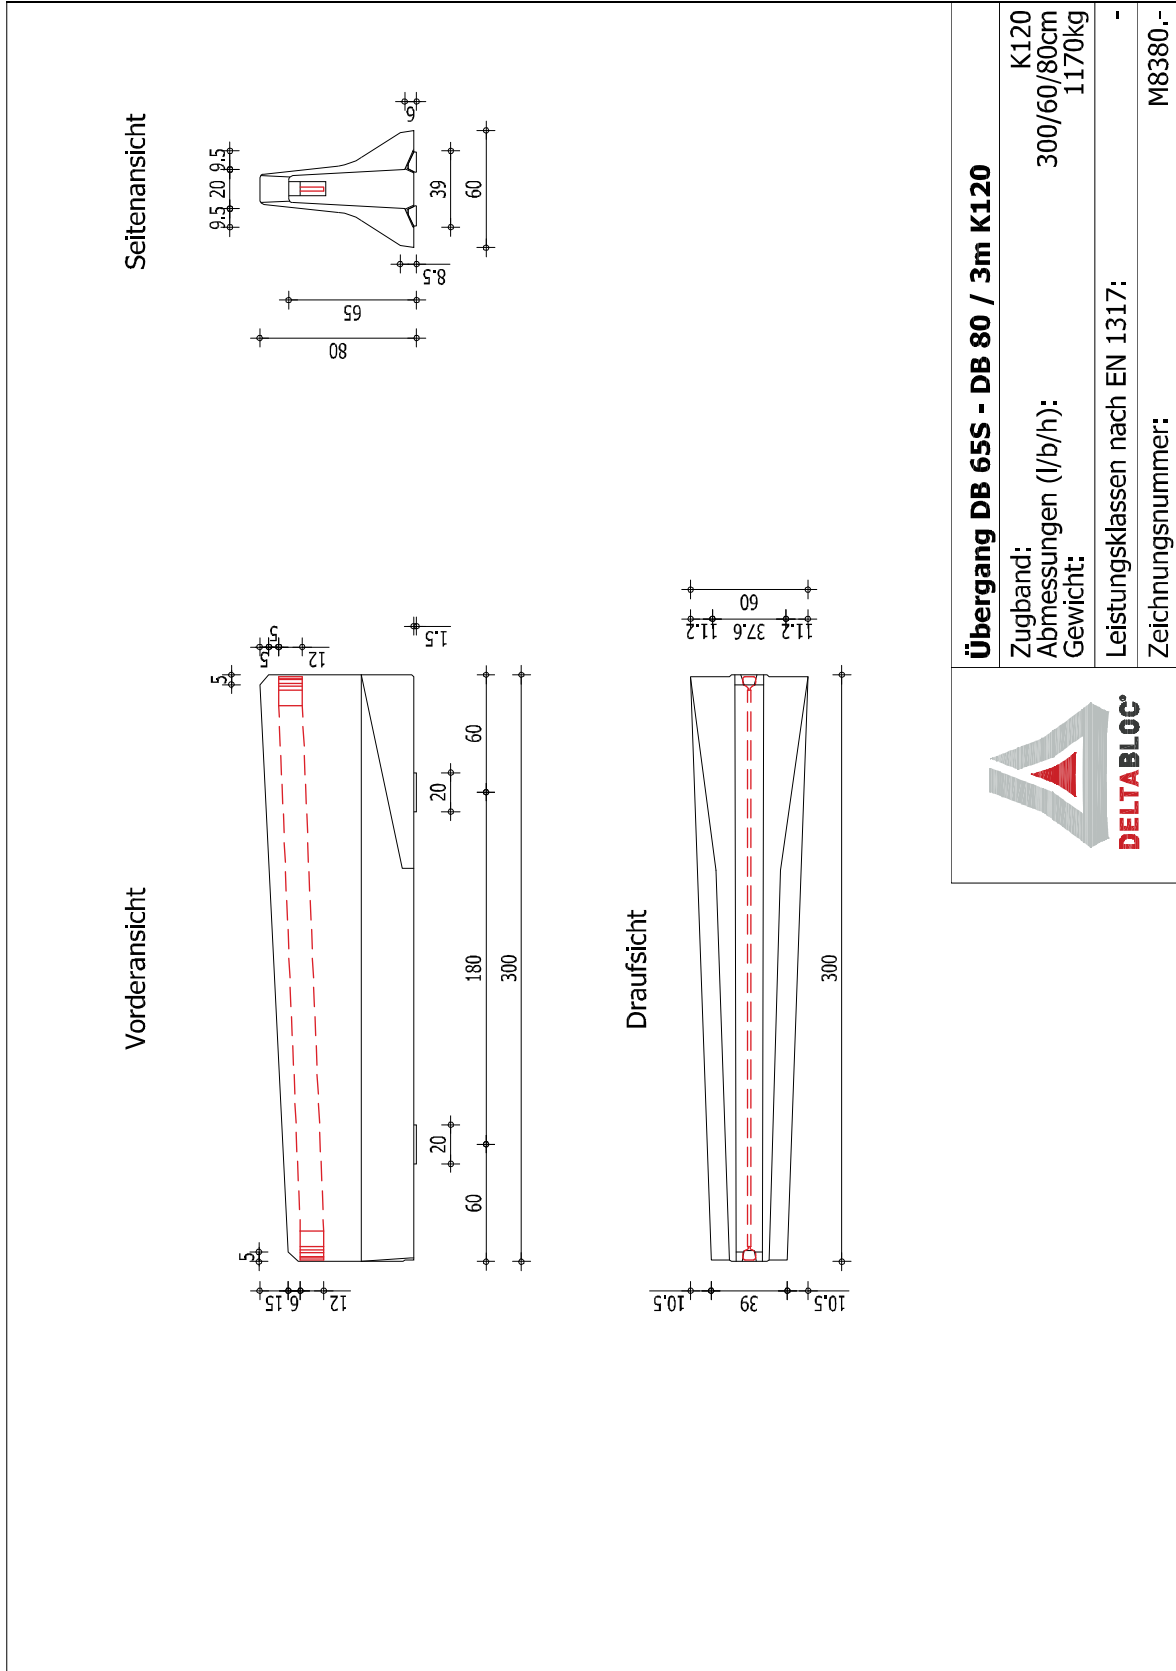

Standard DB 65S / 6m K120S

Standard DB 65S / 3m K120S

Übergang DB 65S - DB 80

transportable Schutzeinrichtung

Rampe DB 65S / 6m