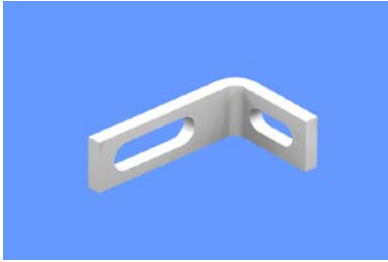

	Bestell-Nr. N° cde
* M6	375
M8	376
M10	377

KONSOLEN AG

Hauptstrasse 30

Telefon +41 61 935 20 20

CH-4417 ZIEFEN

Telefax +41 61 935 20 21

Art.345

Rohrschellenhalter - Flacheisen-
winkel 50 x 30 mm,
promatverzinkt