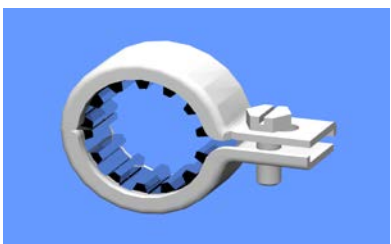

Art.217

Einzelrohrschelle schalldämmend, ohne Halter, promatverzinkt

Collier simple insonorisant, sans support, promatisé

Ø mm	Bestell-Nr. N° cde
12	217/12
15	217/15
$\frac{3}{8}$"	217/17
$\frac{1}{2}$"	217/21
24	217/24
$\frac{3}{4}$"	217/27
30	217/30
1"	217/34
$1\frac{1}{4}$"	217/42
$1\frac{1}{2}$"	217/48
2"	217/60