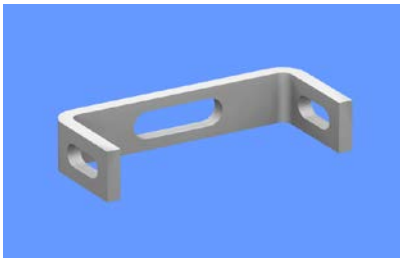

Art.340

Bügel für Doppelrohrschelle,
promatverzinkt

*Etrier pour collier double,
promatisé*

Spezialanfertigung auf Anfrage

Exécution spéciale sur demande

X=
mm

Bestell-Nr.
N° cde

40	340/04
50	340/05
60	340/06
70	340/07
80	340/08
90	340/09
100	340/10