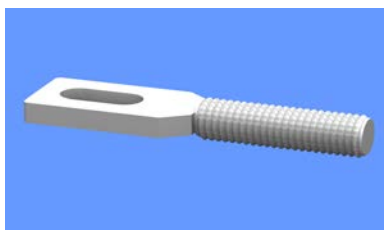

Art.210*

Rohrschelle mit Holzgewinde
 Ø 7 mm (Art.370), in der Tiefe
 bis 6 mm verstellbar,
 promatverzinkt

Collier avec vis à bois Ø 7 mm
(art.370) réglable en profondeur
jusqu'à 6 mm,
promatisé

Ø	Bestell-Nr. N° cde
3/8"	210/17
1/2"	210/21
3/4"	210/27
1"	210/34
1 1/4"	210/42
1 1/2"	210/48
2"	210/60

Art.220*

Doppelrohrschelle, in der Tiefe
 bis 10mm verstellbar,
 promatverzinkt

Collier double, réglable en
profondeur jusqu'à 10 mm
promatisé

X=mm	Ø	Bestell-Nr. N° cde
min.-max.		
50-100	3/8"	220/17-(..)
50-100	1/2"	220/21-(..)
50-100	3/4"	220/27-(..)
50-100	1"	220/34-(..)
60-100	1 1/4"	220/42-(..)
70-100	1 1/2"	220/48-(..)
80-100	2"	220/60-(..)

Rohrachsabstand (..) =040 050 060 070 080 090 100mm
 Entre-axe (..) =040 050 060 070 080 090 100mm

WA = halber Rohrdurchmesser + 40mm (Verstellbar ± 5 mm)
 WA = moitié Ø tuyau + 40 mm (réglable ± 5 mm)

WA=Wandabstand
 WA=Distance du mur

Art.370

Rohrschellenhalter mit Holzgewinde,
 promatverzinkt

*Support de collier avec filetage
 vis à bois, promatisé*

Bestell-Nr.
 N° cde
 370

Art.372

Rohrschellenhalter mit Gewinde M8,
 promatverzinkt