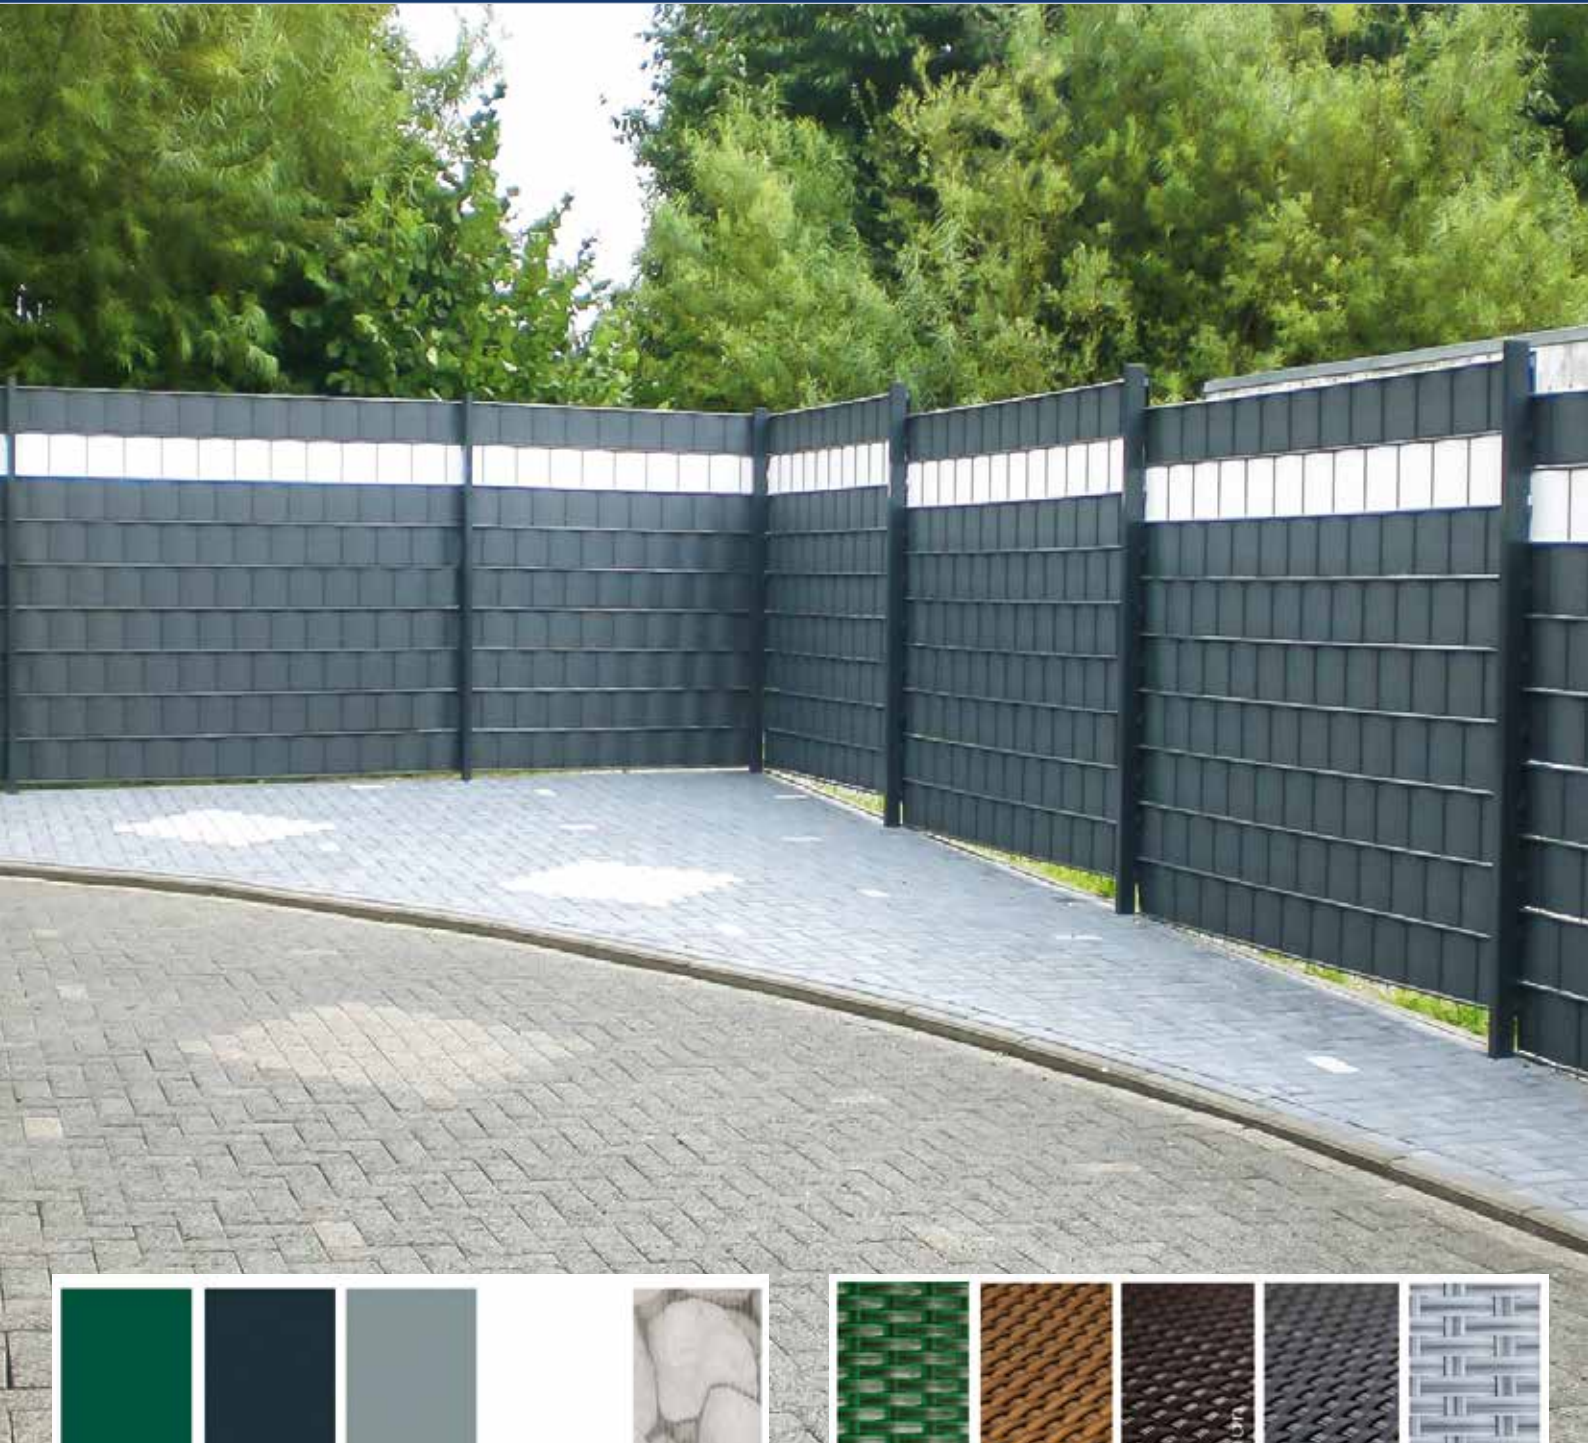

Sichtschutzstreifen Relax