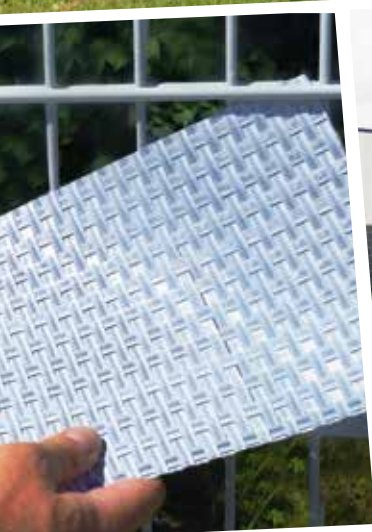

Sichtschutz Relax

Sicherheit und Privatsphäre
in ansprechendem Design

Mehr Privatsphäre in Außenbereichen

Überall dort, wo fremden Blicken vorgebeugt werden soll, ist das Relax Sichtschutzzaunsystem von Werra die ideale Lösung. Egal ob als Schutz für gemütliche Sitzecken, als Versteck von Gartengeräten und Müllbehältern oder ob als Einfriedung eines Industriegeländes - die Einsatzmöglichkei-

ten sind vielfältig. Hier überzeugt nicht nur das moderne Design, sondern auch die besonders einfache Montage. Dank des modularen Baukastenprinzips kann der Sichtschutzzaun jederzeit und unkompliziert erweitert werden. Die witterungsresistenten und UV-beständigen Polypropylen oder Po-

lyethylen-Streifen in verschiedenen Farben sind diebstahlsicher mit dem Gitterelement verbunden. Die losen Streifen MIDI, Endless oder Lounge in moderner Rattanoptik können aber auch, unter Berücksichtigung der örtlichen Gegebenheiten, nachträglich in bestehende Zäune eingeflochten werden.

SICHTSCHUTZZAUN	RELAX	RELAX MIDI	RELAX LIGHT	RELAX GABIONE
HÖHE	1600, 1830 und 2030 mm*			
MATTENBREITE	2520 mm	2510 mm	2510 mm	2520 mm
MASCHENWEITE	100x200 mm	50x200 mm	50x200 mm	100x200 mm
PROFIL/DRAHTSTÄRKE	U-Profil, waagrecht, 9/20/9 mm	8/6/8 mm	6/5/6 mm	U-Profil, waagrecht, 9/20/9 mm
PFOSTEN	Verstärkte Ausführung 80 x 40 mm mit Abdeckleiste 40 mm			Gabionenpfosten, Drahtbalken 165x165 mm, U-Profil angeschweißt***
OBERFLÄCHEN	Feuerverzinkt nach DIN EN ISO 1461, verzinkt und polyesterpulverbeschichtet nach RAL: RAL 6005 (Moosgrün) und RAL 7016 (Anthrazit)**			Verzinkt und pulverbeschichtet in RAL 6005/7016