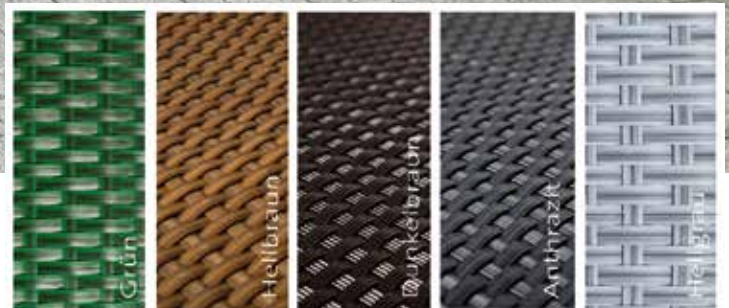

lyethylen-Streifen in verschiedenen Farben sind diebstahlsicher mit dem Gitterelement verbunden. Die losen Streifen MIDI, Endless oder Lounge in moderner Rattanoptik können aber auch, unter Berücksichtigung der örtlichen Gegebenheiten, nachträglich in bestehende Zäune eingeflochten werden.

* Individuelle Fertigung nach Maß

** Weitere Sonder-RAL Farben auf Anfrage

*** Befüllung bauseitig

LOSE STREIFEN	MIDI	ENDLESS	LOUNGE	GABIONE
MATERIAL	Polypropylen (PP), UV-beständig zur Außenanwendung		Polyethylen (PE)	Polypropylen (PP), UV-beständig zur Außenanwendung
HÖHE	190 mm	190 mm	190 mm	190 mm
LÄNGE	2525 mm	25,5 m Rolle	2540 mm	2525 mm
VERPACKUNGSEINHEIT*	10 Stück	1 Stück (25,5 m Rolle)	10 Stück	10 Stück
FARBEN	RAL 6005, 7016, 7040, 9003	RAL 6005, 7016	Anthrazit, hellgrau, hellbraun, dunkelbraun, grün	Steinmotiv im Gabionendesign

* Abgabe nur in Verpackungseinheiten

Sichtschutzstreifen Relax

Sichtschutzstreifen Relax Lounge

Hohe UV- und Witterungsbeständigkeit

Bestätigt durch künstliche Bewitterung

im Xenotest BETA LM-Testverfahren nach ISO CD 4892-2