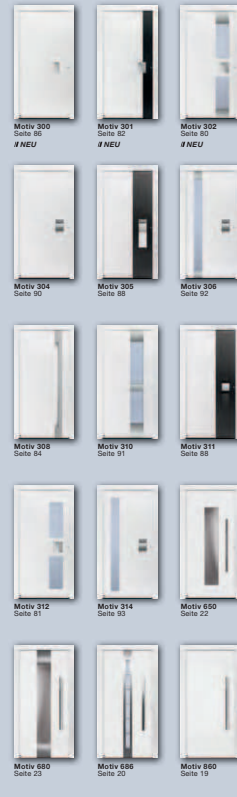

ThermoCarbon