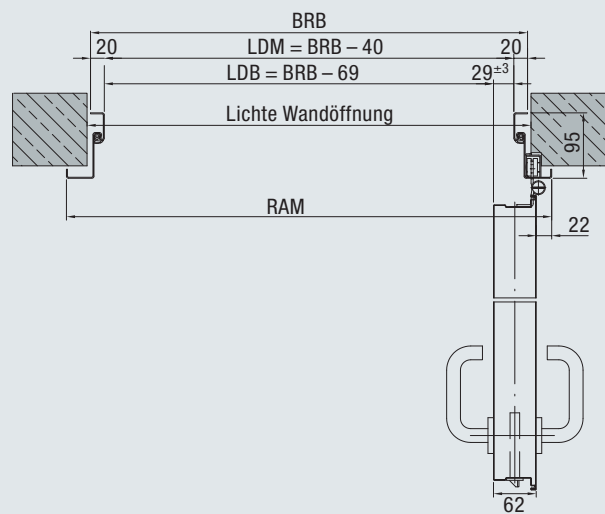

Lichte Durchgangsbreiten STU Türen

Bei Öffnungswinkel 90° ohne Berücksichtigung von Beschlägen

Blockzarge 62 / 55 (STU)

Blockzarge 105 / 100 (STU)

Blockzarge 62 / 75 (STU)

Eckzarge (STU)

2-schalige Umfassungzarge (STU)

Maßerläuterungen

- LDM Lichtes Durchgangsmaß
- LDB Lichte Durchgangsbreite
- BRB Baurichtmaß Breite
- RAM Rahmenaußenmaß