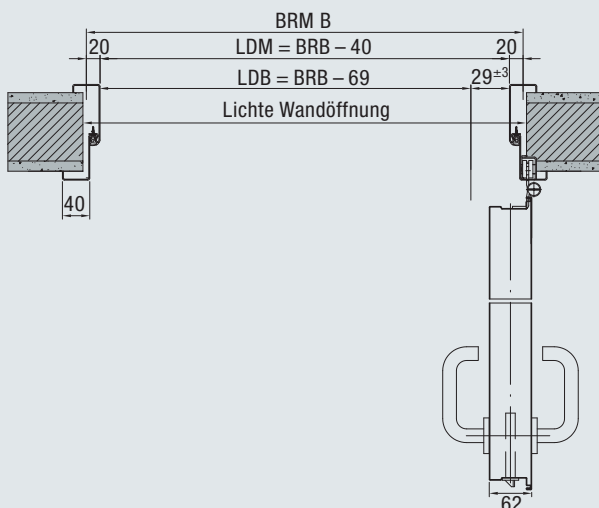

Lichte Durchgangsbreiten STU Türen

Bei Öffnungswinkel 90° ohne Berücksichtigung von Beschlägen

Blockzarge 62 / 55 (STU)

Blockzarge 105 / 100 (STU)

Blockzarge 62 / 75 (STU)

Eckzarge (STU)

2-schalige Umfassungzarge (STU)

Maßerläuterungen

- LDM Lichtes Durchgangsmaß
- LDB Lichte Durchgangsbreite
- BRB Baurichtmaß Breite
- RAM Rahmenaußenmaß