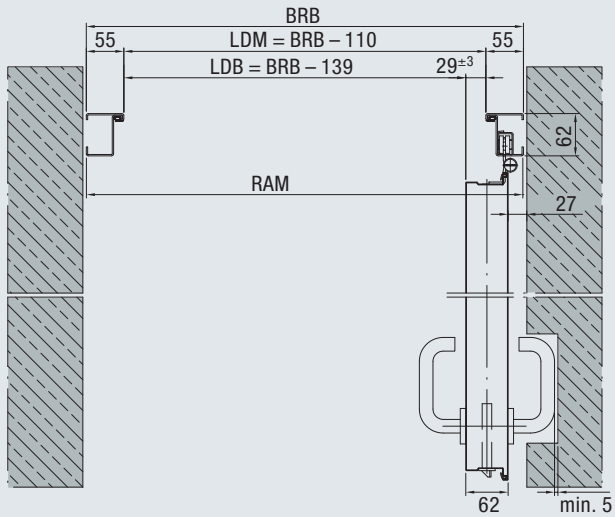

Lichte Durchgangsbreiten STU Türen

Bei Öffnungswinkel 90° ohne Berücksichtigung von Beschlägen

Blockzarge 62 / 55 (STU)

Blockzarge 105 / 100 (STU)

Blockzarge 62 / 75 (STU)

Eckzarge (STU)

2-schalige Umfassungzarge (STU)

Maßerläuterungen

- LDM Lichtes Durchgangsmaß
- LDB Lichte Durchgangsbreite
- BRB Baurichtmaß Breite
- RAM Rahmenaußenmaß