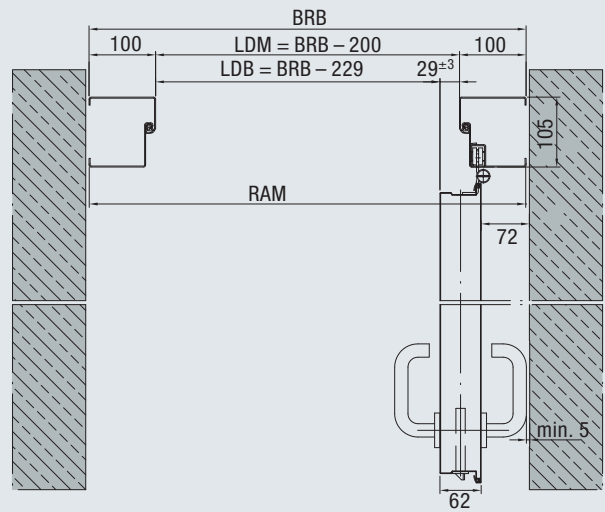

Lichte Durchgangsbreiten STU Türen

Bei Öffnungswinkel 90° ohne Berücksichtigung von Beschlägen

Blockzarge 62 / 55 (STU)

Blockzarge 105 / 100 (STU)

Blockzarge 62 / 75 (STU)

Eckzarge (STU)

2-schalige Umfassungzarge (STU)

Maßerläuterungen

- LDM Lichtes Durchgangsmaß
- LDB Lichte Durchgangsbreite
- BRB Baurichtmaß Breite
- RAM Rahmenaußenmaß