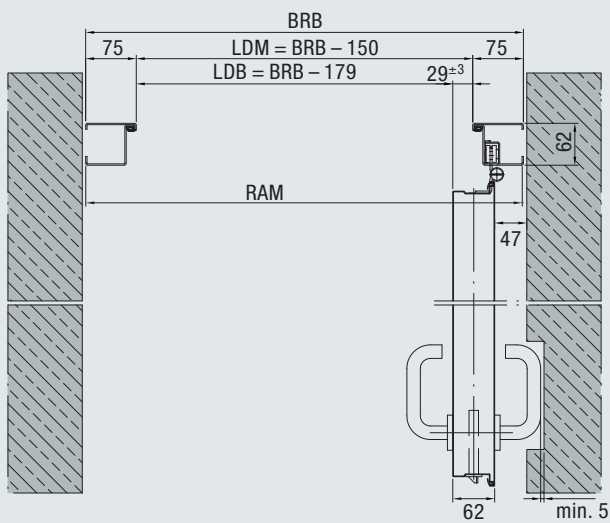

Lichte Durchgangsbreiten STU Türen

Bei Öffnungswinkel 90° ohne Berücksichtigung von Beschlägen

Blockzarge 62 / 55 (STU)

Blockzarge 105 / 100 (STU)

Blockzarge 62 / 75 (STU)

Eckzarge (STU)

2-schalige Umfassungzarge (STU)

Maßerläuterungen

- LDM Lichtes Durchgangsmaß
- LDB Lichte Durchgangsbreite
- BRB Baurichtmaß Breite
- RAM Rahmenaußenmaß