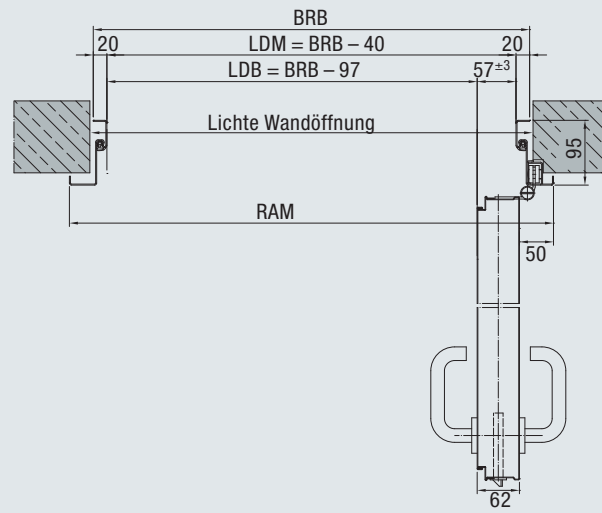

Lichte Durchgangsbreiten STS Türen

Bei Öffnungswinkel 90° ohne Berücksichtigung von Beschlägen

Blockzarge 62 / 55 (STS)

Blockzarge 105 / 100 (STS)

Blockzarge 62 / 75 (STS)

Eckzarge (STS)

Blockzarge 62 / 75 (STS) mit verdeckt liegendem Band

2-schalige Umfassungszarge (STS)