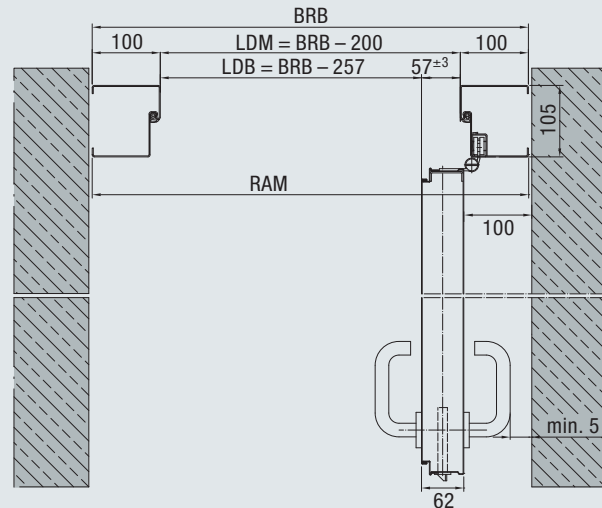

Lichte Durchgangsbreiten STS Türen

Bei Öffnungswinkel 90° ohne Berücksichtigung von Beschlägen

Blockzarge 62 / 55 (STS)

Blockzarge 105 / 100 (STS)

Blockzarge 62 / 75 (STS)

Eckzarge (STS)

Blockzarge 62 / 75 (STS) mit verdeckt liegendem Band

2-schalige Umfassungszarge (STS)