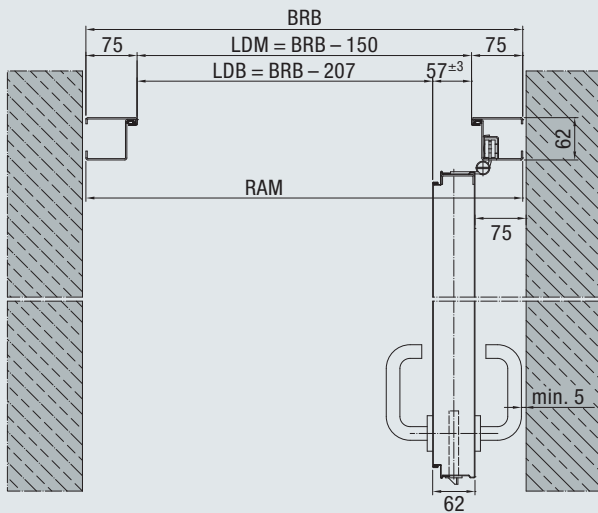

Lichte Durchgangsbreiten STS Türen

Bei Öffnungswinkel 90° ohne Berücksichtigung von Beschlägen

Blockzarge 62 / 55 (STS)

Blockzarge 105 / 100 (STS)

Blockzarge 62 / 75 (STS)

Eckzarge (STS)

Blockzarge 62 / 75 (STS) mit verdeckt liegendem Band

2-schalige Umfassungszarge (STS)