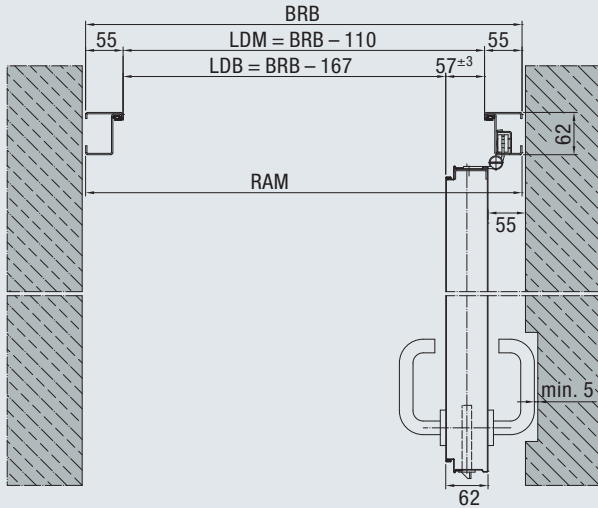

Lichte Durchgangsbreiten STS Türen

Bei Öffnungswinkel 90° ohne Berücksichtigung von Beschlägen

Blockzarge 62 / 55 (STS)

Blockzarge 105 / 100 (STS)

Blockzarge 62 / 75 (STS)

Eckzarge (STS)

Blockzarge 62 / 75 (STS) mit verdeckt liegendem Band

2-schalige Umfassungszarge (STS)