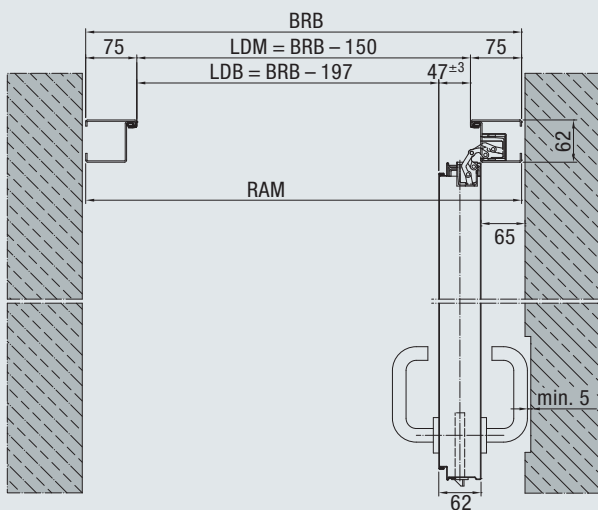

Lichte Durchgangsbreiten STS Türen

Bei Öffnungswinkel 90° ohne Berücksichtigung von Beschlägen

Blockzarge 62 / 55 (STS)

Blockzarge 105 / 100 (STS)

Blockzarge 62 / 75 (STS)

Eckzarge (STS)

Blockzarge 62 / 75 (STS) mit verdeckt liegendem Band

2-schalige Umfassungszarge (STS)